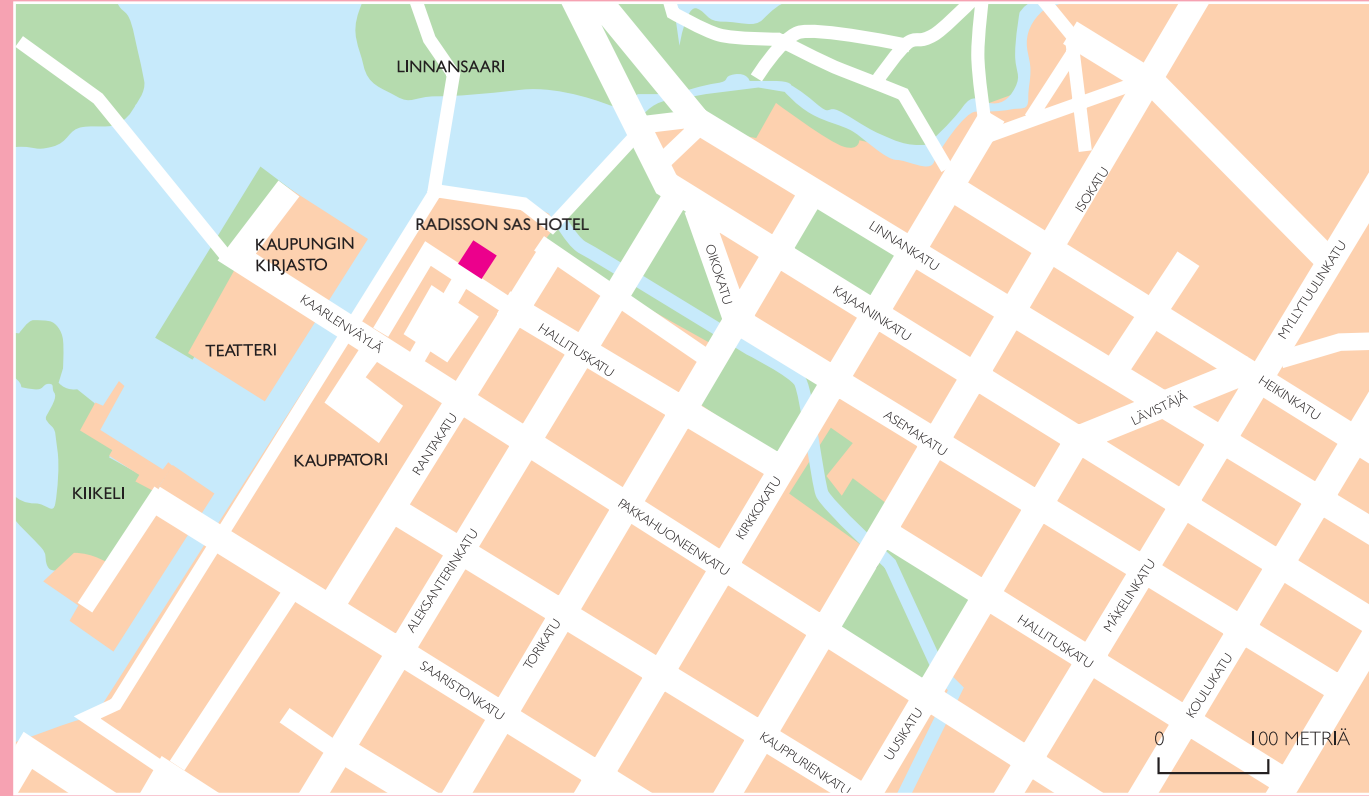

HUONEET

Radisson SAS Hotellissa on 221 huonetta, joista suurin osa uusittiin vuonna 2004 modernin skandinaaviseen tyyliin. Erityistä huomiota on kiinnitetty valaistukseen ja hyvään yöneeseen. Huoneissa onkin erityisesti Radisson SAS -hotelleja varten suunniteltu ja valmistettu Magic Dreams -vuode. Standard-huoneen lisäksi asiakkaamme voi valita Superior-huoneen, jonka varustukseen kuuluvat mm. elokuvakanavat, vedenkeitin ja päivän lehti sekä mukavat kylpytakki ja -tossut. Tilavamman Business Class -huoneen palveluihin kuuluu lisäksi mm. Nespresso-keitin ja haluttaessa huoneaamiainen.

KUNTOILU & RENTOUTUMINEN

Vuonna 2007 täysin uudistettu saunaosastomme on todellinen virkistytymiskeidas. Perinteisten suomalaisten saunojen lisäksi saunaosastolla on uima-allas, kuntosali ja 16 hengen tilaussauna. Saunaosaston yhteydessä toimii myös Escape Day Spa -päiväkylpylä, joka tarjoaa mitä upeimpia hoitoja ja hemmottelua. Ulkoilun ystävät pääsevät lenkkipolulle suoraan hotellin ovelta.

- **LENTÄEN**
  Oulun lentoasemalle on matka 14 kilometriä. Lentokenttäbussi pysähtyy noin 400 metrin päässä hotellista. Taksilla matka taittuu 15 minuutissa.
- **JUNALLA JA LINJA-AUTOLLA**
  Rautatieasema ja linja-autoasema ovat noin kilometrin päässä hotellista.
- **OMALLA AUTOLLA**
  Hotellin etu- ja takapihalla on muutamia pysäköintipaikkoja. Kaupungin maksullinen pysäköintialue sijaitsee hotellin edessä.

Radisson SAS Hotel
Hallituskatu 1, 90100 Oulu
Puh: 020 1234 730, Fax: 020 1234 731
sales.oulu@radissonsas.com
www.oulu.radissonsas.com

Radisson SAS Hotel, Oulu