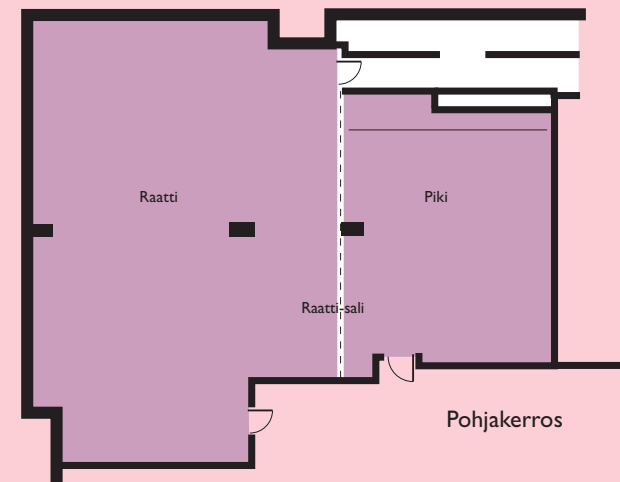

RAVINTOLAT

Hotellin aulaan ja ravintola Sassin tunnelma on lämmin ja kodinoloinen, kuin konsanaan olohuoneessasi. Sassi tarjoaa Italian keittiön maistuvimpia suosikkeja aidoista pizzoista meheviin pihveihin ja rapeisiin salaatteihin. Vuonna 2006 uusittu tilausravintola Toivo tarjoaa valoisat ja muunneltavissa olevat tilat jopa 420 illallisia vieraalle. Cocktaililaisuudessa Toivoon mahtuu jopa 600 juhlijaa. Kiinteä esiintymislava, baaritiski, muunneltava valaistus ja äänentoisto sekä kolme valkokangasta ja dataprojektori helpottavat juhlien ja tapahtumien toteuttamista. Tila on jaettavissa väliseinillä kolmeen osaan, pari askelta korkeammalla sijaitseva Siltasali tarjoaa kaupungin parhaan näköalan. Illan virkuille hotellin pohjakerroksesta löytyy Oulun ykkösyökerho Night Oulu VIP-aitioineen.

	Neliskulmaiset pöydät	Banketti	Luokkahuone	Teatteri	U-muoto	Diplomaatti	Vastaanotto	Tilankorkeus	Pinta-ala	Pituus/leveys	Oven leveys	Oven korkeus
Kaleva	-	-	-	-	-	14-16	-	3,00	46	11,50x4,00	0,90	2,00
Helmi	-	-	-	-	-	14-16	-	3,00	46	11,00x4,00	0,90	2,00
Mokka	-	-	-	-	-	12-14	-	3,00	38	7,0x5,40	0,90	2,00
A Ranta	24	20	30	40	20	20	40	3,00	51	7,00x8,00	0,80	2,00
B Koski	24	20	30	40	20	20	40	3,00	51	7,00x8,00	0,80	2,00
C Pakkala	24	20	30	40	20	20	40	3,00	51	7,00x8,00	0,80	2,00
D Kiikeli	40	30	40	50	30	26	50	3,00	74	10,50x7,00	1,30	2,10
E Nuotta	40	40	40	60	30	26	60	3,00	74	10,50x7,00	0,80	2,00
F Luoto	12	12	20	30	15	20	30	3,00	45	10,50x7,00	0,80	2,00
A-F Ainola-sali	224	320	200	300	50	40	250	3,00	390	24,00x16,25	1,30	2,10
Raatti	96	80	70	90	30	35	90	2,50	150	15,00x10,00	1,35	2,00
Piki	24	26	30	40	20	20	40	2,65	50	10,00x5,00	0,95	2,00
Raatti-sali	12	120	100	150	30	40	150	2,50	190	10,00x19,00	1,35	2,00
Uitto	-	-	-	-	-	10	-	2,55	22	7,05x3,25	0,80	2,00
Siltasali	50	90	40	130	30	40	140	2,65	145	20,00x7,35	1,30	2,00
Toivo	300	420	250	550	80	50	600	2,55	660	21,00x29,55	2,15	2,50
Toivo + Siltasali	350	510	290	680	110	90	740	2,55	805	21,00x36,90	2,15	2,50