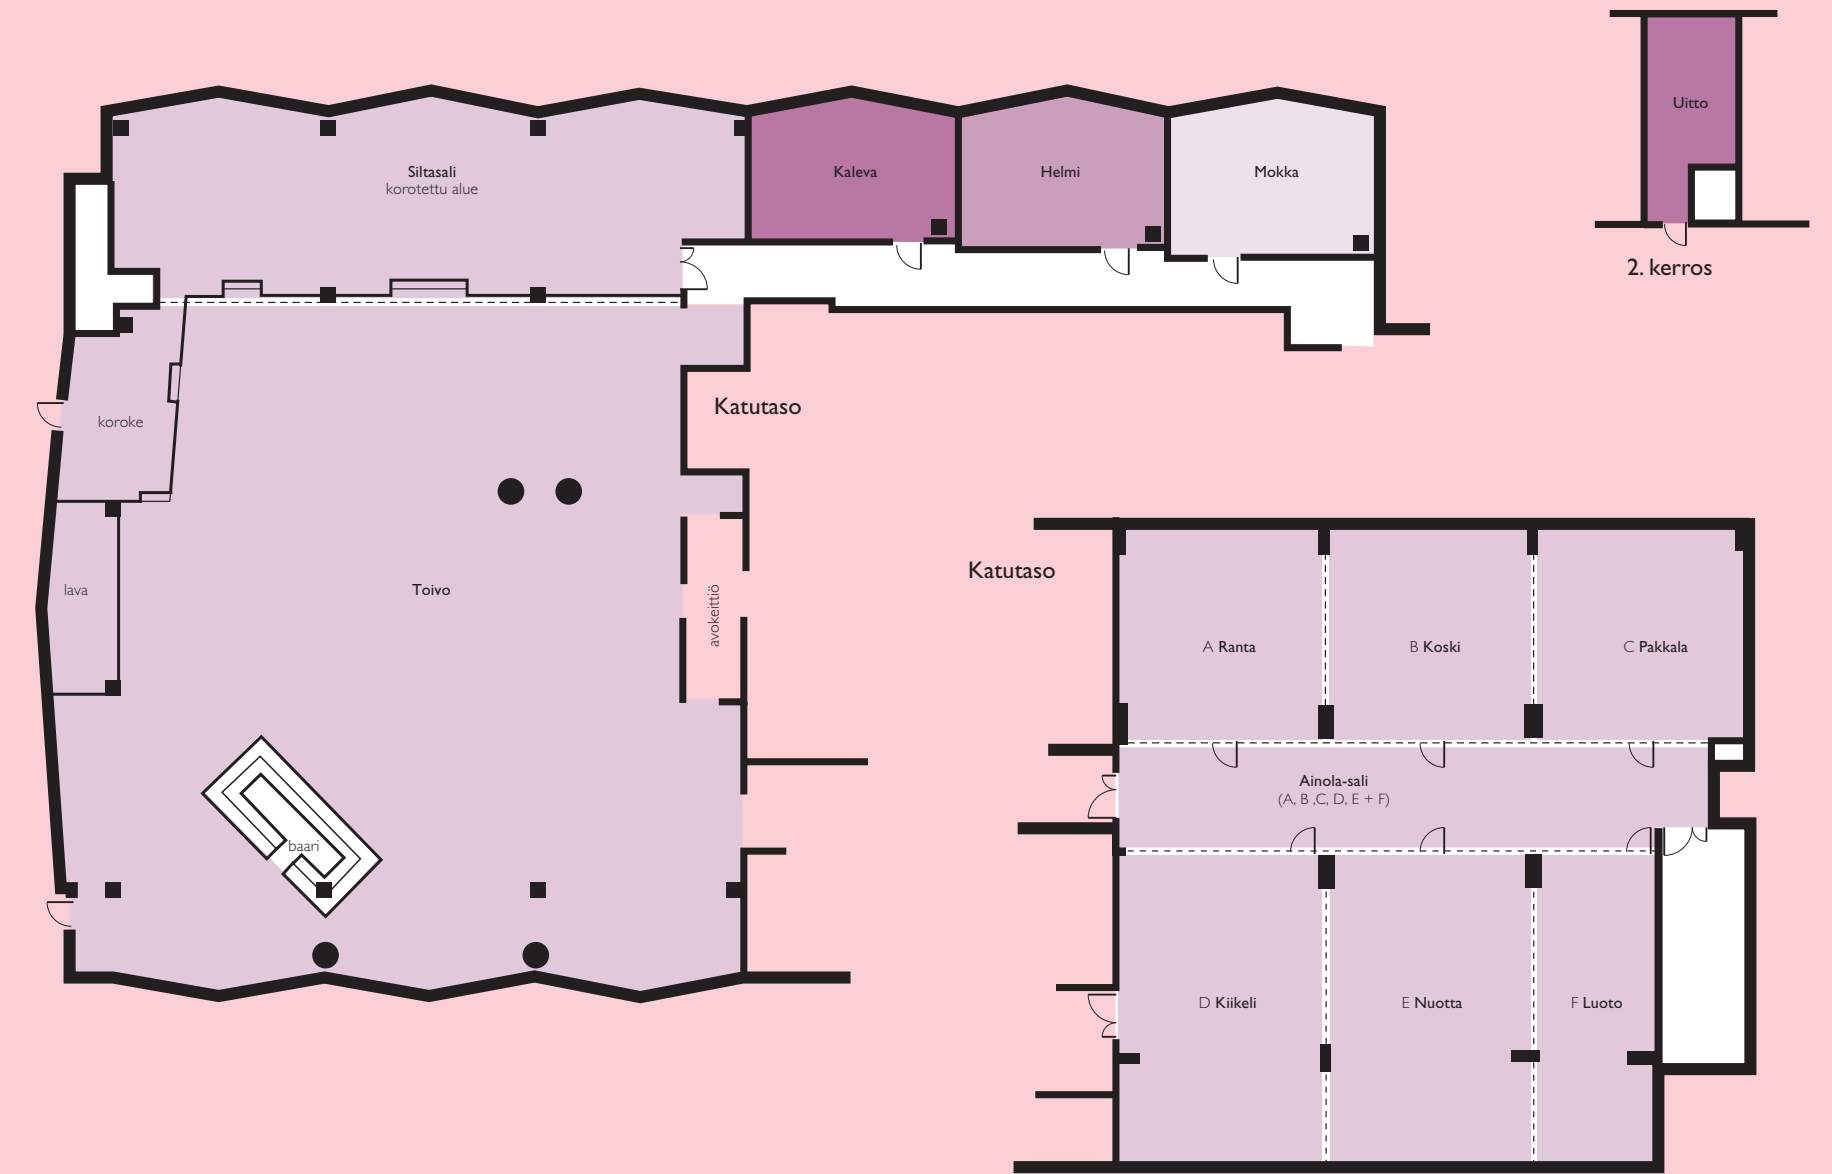

RAVINTOLAT

Hotellin aulaan ja ravintola Sassin tunnelma on lämmin ja kodinoloinen, kuin konsanaan olohuoneessasi. Sassi tarjoaa Italian keittiön maistuvimpia suosikkeja aidoista pizzoista meheviin pihveihin ja rapeisiin salaatteihin. Vuonna 2006 uusittu tilausravintola Toivo tarjoaa valoisat ja muunneltavissa olevat tilat jopa 420 illallisia vieraalle. Cocktaililaisuudessa Toivoon mahtuu jopa 600 juhlijaa. Kiinteä esiintymislava, baaritiski, muunneltava valaistus ja äänentoisto sekä kolme valkokangasta ja dataprojektori helpottavat juhlien ja tapahtumien toteuttamista. Tila on jaettavissa väliseinillä kolmeen osaan, pari askelta korkeammalla sijaitseva Siltasali tarjoaa kaupungin parhaan näköalan. Illan virkuille hotellin pohjakerroksesta löytyy Oulun ykkösyökerho Night Oulu VIP-aitioineen.

	Neliskulmaiset pöydät	Banketti	Luokkahuone	Teatteri	U-muoto	Diplomaatti	Vastaanotto	Tilankorkeus	Pinta-ala	Pituus/leveys	Oven leveys	Oven korkeus
Kaleva	-	-	-	-	-	14-16	-	3,00	46	11,50x4,00	0,90	2,00
Helmi	-	-	-	-	-	14-16	-	3,00	46	11,00x4,00	0,90	2,00
Mokka	-	-	-	-	-	12-14	-	3,00	38	7,0x5,40	0,90	2,00
A Ranta	24	20	30	40	20	20	40	3,00	51	7,00x8,00	0,80	2,00
B Koski	24	20	30	40	20	20	40	3,00	51	7,00x8,00	0,80	2,00
C Pakkala	24	20	30	40	20	20	40	3,00	51	7,00x8,00	0,80	2,00
D Kiikeli	40	30	40	50	30	26	50	3,00	74	10,50x7,00	1,30	2,10
E Nuotta	40	40	40	60	30	26	60	3,00	74	10,50x7,00	0,80	2,00
F Luoto	12	12	20	30	15	20	30	3,00	45	10,50x7,00	0,80	2,00
A-F Ainola-sali	224	320	200	300	50	40	250	3,00	390	24,00x16,25	1,30	2,10
Raatti	96	80	70	90	30	35	90	2,50	150	15,00x10,00	1,35	2,00
Piki	24	26	30	40	20	20	40	2,65	50	10,00x5,00	0,95	2,00
Raatti-sali	12	120	100	150	30	40	150	2,50	190	10,00x19,00	1,35	2,00
Uitto	-	-	-	-	-	10	-	2,55	22	7,05x3,25	0,80	2,00
Siltasali	50	90	40	130	30	40	140	2,65	145	20,00x7,35	1,30	2,00
Toivo	300	420	250	550	80	50	600	2,55	660	21,00x29,55	2,15	2,50
Toivo + Siltasali	350	510	290	680	110	90	740	2,55	805	21,00x36,90	2,15	2,50